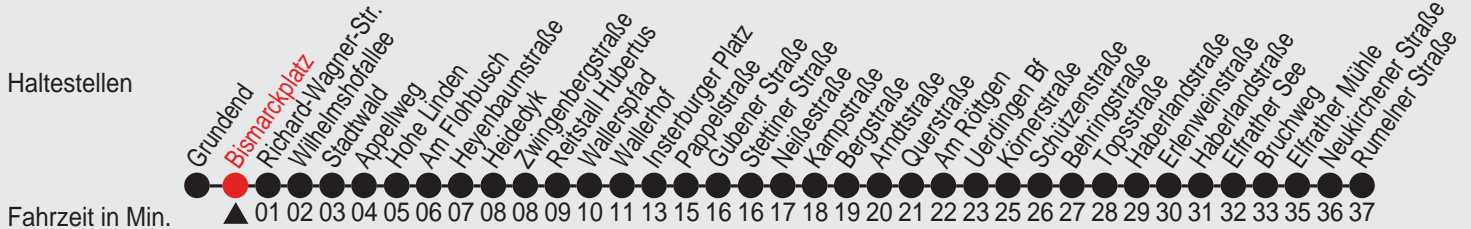

# Fahrplan

Gültig ab 14.06.2009

Alle Angaben ohne Gewähr

21140/ Bismarckplatz 02158P.s09 H

## Richtung: Rumelner Straße

Uhr montags - donnerstags		Uhr freitags		Uhr samstags		Uhr sonn- und feiertags	
5		5		5		5	
6		6		6		6	
7		7		7		7	
8		8		8		8	
9		9		9		9	
10		10		10		10	
11		11		11		11	
12		12		12		12	
13		13		13		13	
14		14		14		14	
15		15		15		15	
16		16		16		16	
17		17		17		17	
18		18		18		18	
19		19		19		19	
20		20		20		20	
21		21		21		21	
22	08	22	08	22	08	22	08
23	08	23	08	23	08	23	08
0		0	08	0	08	0	
1		1	08	1	08	1	
2		2	08	2	08	2	
3		3	08	3	08	3	