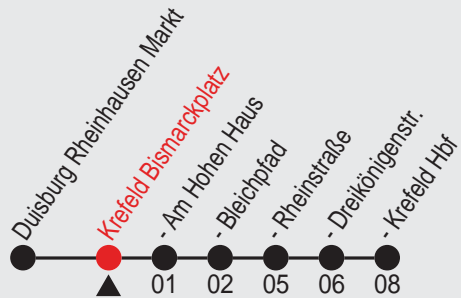

Fahrplan

Gültig ab 14.06.2009

Alle Angaben ohne Gewähr

21140/ Bismarckplatz 02930P.s09 R

930

Richtung: Krefeld Hbf

Haltestellen

Fahrzeit in Min.

Uhr montags - donnerstags		Uhr freitags		Uhr samstags		Uhr sonn- und feiertags	
5		5		5		5	
6		6		6		6	
7		7		7		7	
8		8		8		8	
9		9		9		9	
10		10		10		10	
11		11		11		11	
12		12		12		12	
13		13		13		13	
14		14		14		14	
15		15		15		15	
16		16		16		16	
17		17		17		17	
18		18		18		18	
19		19		19		19	
20		20		20		20	
21		21		21		21	
22	46	22	46	22	46	22	46
23	46	23	46	23	46	23	46
0		0	47	0	47	0	
1		1	47	1	47	1	
2		2	47	2	47	2	

zusätzliche Nachtexpressfahrten werden in der örtlichen Presse bekanntgegeben.