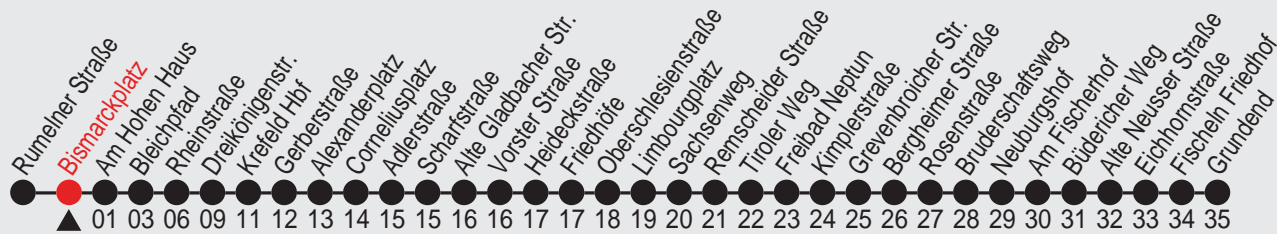

# Fahrplan

Gültig ab 14.06.2009

Alle Angaben ohne Gewähr

21140/ Bismarckplatz 02054\_s09 H

# Fahrplan

Gültig ab 14.06.2009

Alle Angaben ohne Gewähr

21140/ Bismarckplatz 02158P.s09 R

# 158

Richtung: Grundend

Haltestellen

Fahrzeit in Min.

Uhr montags - donnerstags		Uhr freitags		Uhr samstags		Uhr sonn- und feiertags	
5		5		5		5	
6		6		6		6	
7		7		7		7	
8		8		8		8	
9		9		9		9	
10		10		10		10	
11		11		11		11	
12		12		12		12	
13		13		13		13	
14		14		14		14	
15		15		15		15	
16		16		16		16	
17		17		17		17	
18		18		18		18	
19		19		19		19	
20		20		20		20	
21	49	21	49	21	49	21	49
22	49	22	49	22	49	22	49
23	49 <sup>A</sup>	23	49	23	49	23	49 <sup>A</sup>
0		0	49	0	49	0	
1		1	49	1	49	1	
2		2	49	2	49	2	