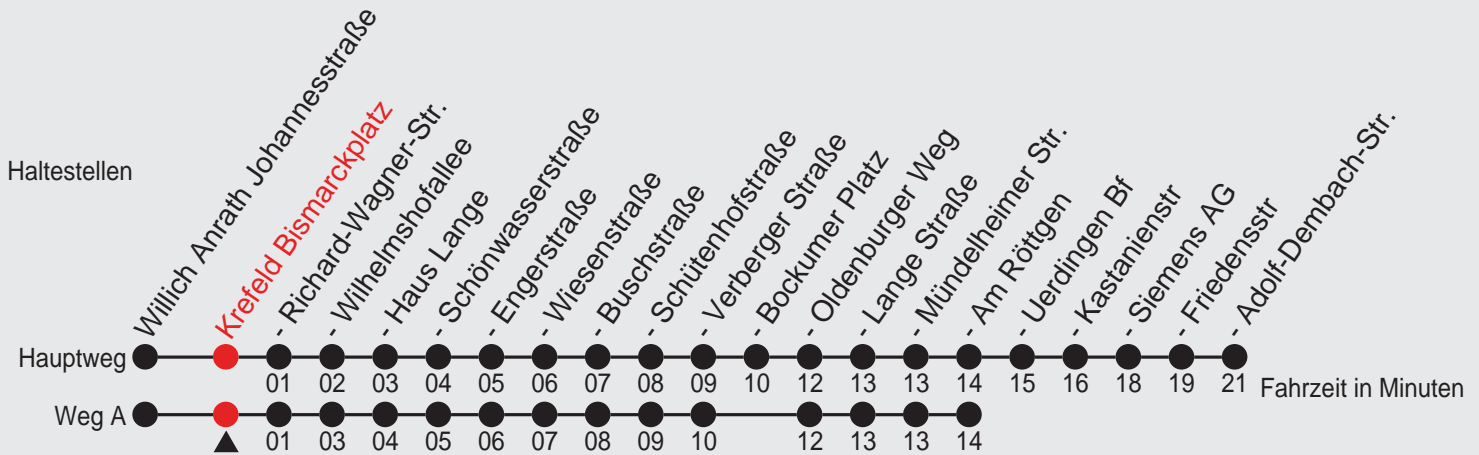

# Fahrplan

Gültig ab 14.06.2009

Alle Angaben ohne Gewähr

21140/ Bismarckplatz 02054\_s09 H

## 054

Richtung: Krefeld Adolf-Dembach-Str.

Uhr	montags - freitags		
4	56 <sup>E</sup>		
5	11 <sup>D</sup> <sub>F</sub>	42 <sup>E</sup>	
6	11	41 <sup>DA</sup> <sub>F</sub>	
7	12 <sup>E</sup>	41 <sup>B</sup> <sub>A</sub>	42 <sup>C</sup> <sub>E</sub>
8	12 <sup>E</sup>	42 <sup>E</sup>	
9	12 <sup>E</sup>	42 <sup>E</sup>	
10	12 <sup>E</sup>	42 <sup>E</sup>	
11	12 <sup>E</sup>	42 <sup>E</sup>	
12	12 <sup>E</sup>	42 <sup>A</sup>	
13	12 <sup>A</sup>	42 <sup>E</sup>	
14	12 <sup>E</sup>	42 <sup>E</sup>	
15	12 <sup>E</sup>	42 <sup>A</sup> <sub>F</sub>	
16	12 <sup>E</sup>	42 <sup>E</sup>	
17	12 <sup>E</sup>	42 <sup>E</sup>	
18	12 <sup>E</sup>	42 <sup>E</sup>	
19	12 <sup>E</sup>	42 <sup>E</sup>	
20	38 <sup>E</sup>		
21	38 <sup>E</sup>		

## 054

Richtung: Willich Anrath Johannesstraße

Haltestellen

Uhr	montags - freitags
5	44
6	14 44
7	14 32 <sup>B</sup>
8	14 <sup>A</sup> 44 <sup>B</sup>
9	14 44 <sup>B</sup>
10	14 44 <sup>B</sup>
11	14 44 <sup>B</sup>
12	14 44 <sup>B</sup>
13	14 44
14	14 44 <sup>B</sup>
15	14 44 <sup>B</sup>
16	14 44 <sup>B</sup>
17	14 44 <sup>B</sup>
18	14 44 <sup>B</sup>
19	14 44 <sup>B</sup>
20	21
21	21