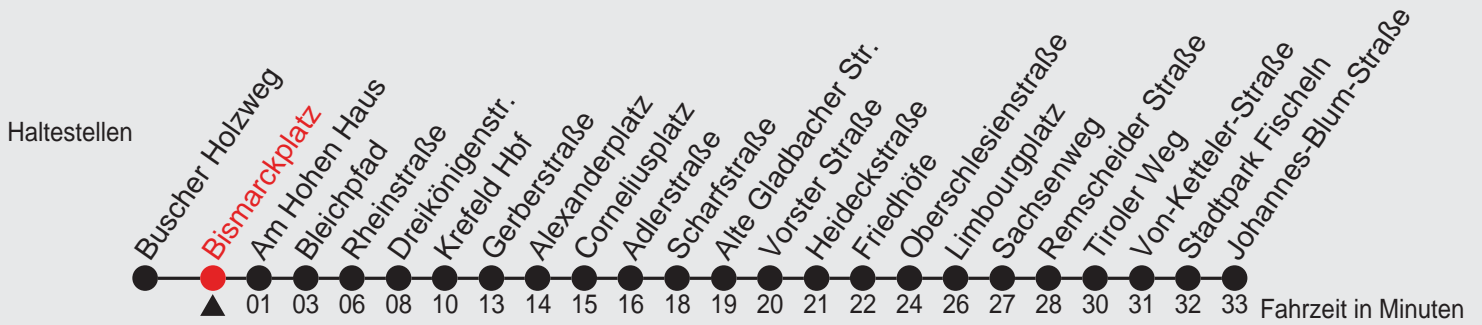

# Fahrplan

Gültig ab 14.06.2009

Alle Angaben ohne Gewähr

21140/ Bismarckplatz 02058\_s09 R

## 058

Richtung: Johannes-Blum-Straße

Uhr	montags - freitags	
5	46	
6	16	46
7	16	30 <sup>B</sup> 46
8	17	46
9	16	46
10	16	46
11	16	46
12	16	46
13	16	46
14	16	46
15	16	46
16	16	46
17	16	46
18	16	46
19	16	49
20	19	49