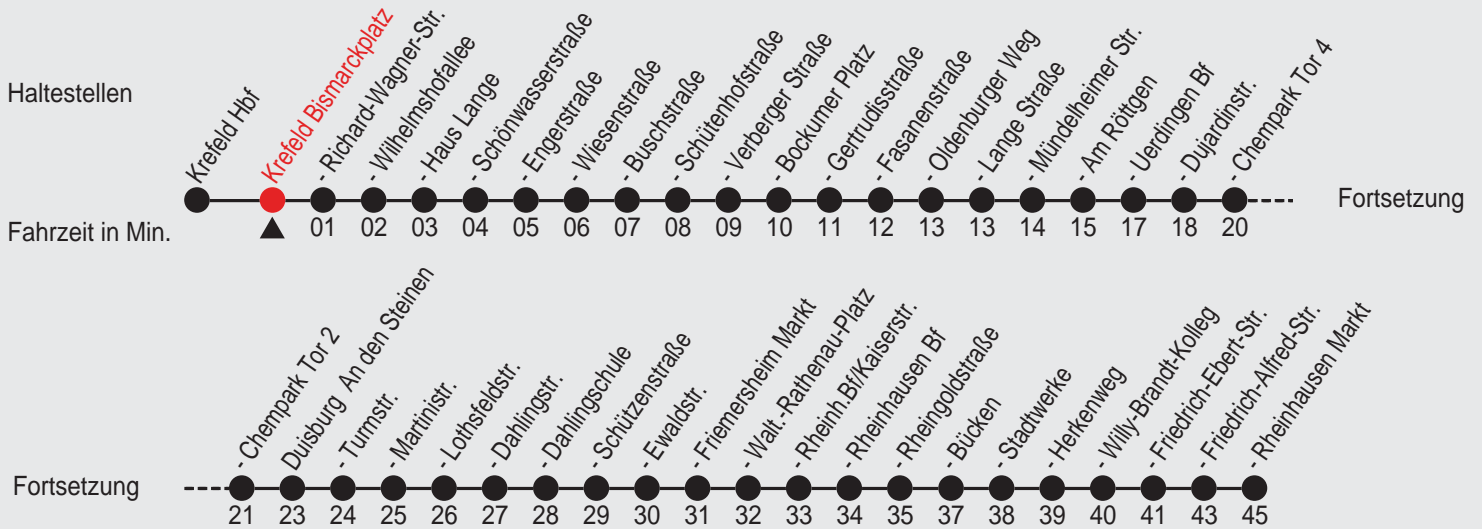

## 054

Richtung: Willich Anrath Johannesstraße

Haltestellen

Uhr	montags - freitags
5	44
6	14 44
7	14 32 <sup>B</sup>
8	14 <sup>A</sup> 44 <sup>B</sup>
9	14 44 <sup>B</sup>
10	14 44 <sup>B</sup>
11	14 44 <sup>B</sup>
12	14 44 <sup>B</sup>
13	14 44
14	14 44 <sup>B</sup>
15	14 44 <sup>B</sup>
16	14 44 <sup>B</sup>
17	14 44 <sup>B</sup>
18	14 44 <sup>B</sup>
19	14 44 <sup>B</sup>
20	21
21	21

## Richtung: Rumelner Straße

Uhr montags - donnerstags		Uhr freitags		Uhr samstags		Uhr sonn- und feiertags	
5		5		5		5	
6		6		6		6	
7		7		7		7	
8		8		8		8	
9		9		9		9	
10		10		10		10	
11		11		11		11	
12		12		12		12	
13		13		13		13	
14		14		14		14	
15		15		15		15	
16		16		16		16	
17		17		17		17	
18		18		18		18	
19		19		19		19	
20		20		20		20	
21		21		21		21	
22	08	22	08	22	08	22	08
23	08	23	08	23	08	23	08
0		0	08	0	08	0	
1		1	08	1	08	1	
2		2	08	2	08	2	
3		3	08	3	08	3	

# Fahrplan

Gültig ab 14.06.2009

Alle Angaben ohne Gewähr

21140/ Bismarckplatz 02930P.s09 H

## 930

Richtung: Duisburg Rheinhausen Markt

Uhr montags - donnerstags		Uhr freitags		Uhr samstags		Uhr sonn- und feiertags	
5		5		5		5	
6		6		6		6	
7		7		7		7	
8		8		8		8	
9		9		9		9	
10		10		10		10	
11		11		11		11	
12		12		12		12	
13		13		13		13	
14		14		14		14	
15		15		15		15	
16		16		16		16	
17		17		17		17	
18		18		18		18	
19		19		19		19	
20		20		20		20	
21		21		21		21	
22	14	22	14	22	14	22	14
23	14	23	14	23	14	23	14
0		0	09 <sup>A</sup>	0	09 <sup>A</sup>	0	
1		1	09 <sup>A</sup>	1	09 <sup>A</sup>	1	
2		2	09 <sup>A</sup>	2	09 <sup>A</sup>	2	
3		3	09 <sup>A</sup>	3	09 <sup>A</sup>	3	