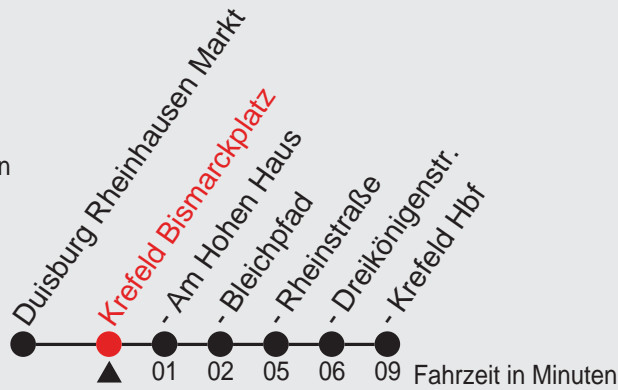

# Fahrplan

Gültig ab 14.06.2009

Alle Angaben ohne Gewähr

21140/ Bismarckplatz 02927\_s09 R

## 927

Richtung: Krefeld Hbf

Haltestellen

Uhr	montags - freitags
5	55
6	55
7	55
8	55
9	55
10	55
11	55
12	55
13	55
14	55
15	55
16	55
17	55
18	55
19	49
20	46
21	46

Uhr	samstags
6	46
7	46
8	55
9	55
10	55
11	55
12	55
13	55
14	55
15	55
16	52
17	52
18	46
19	46
20	46
21	46