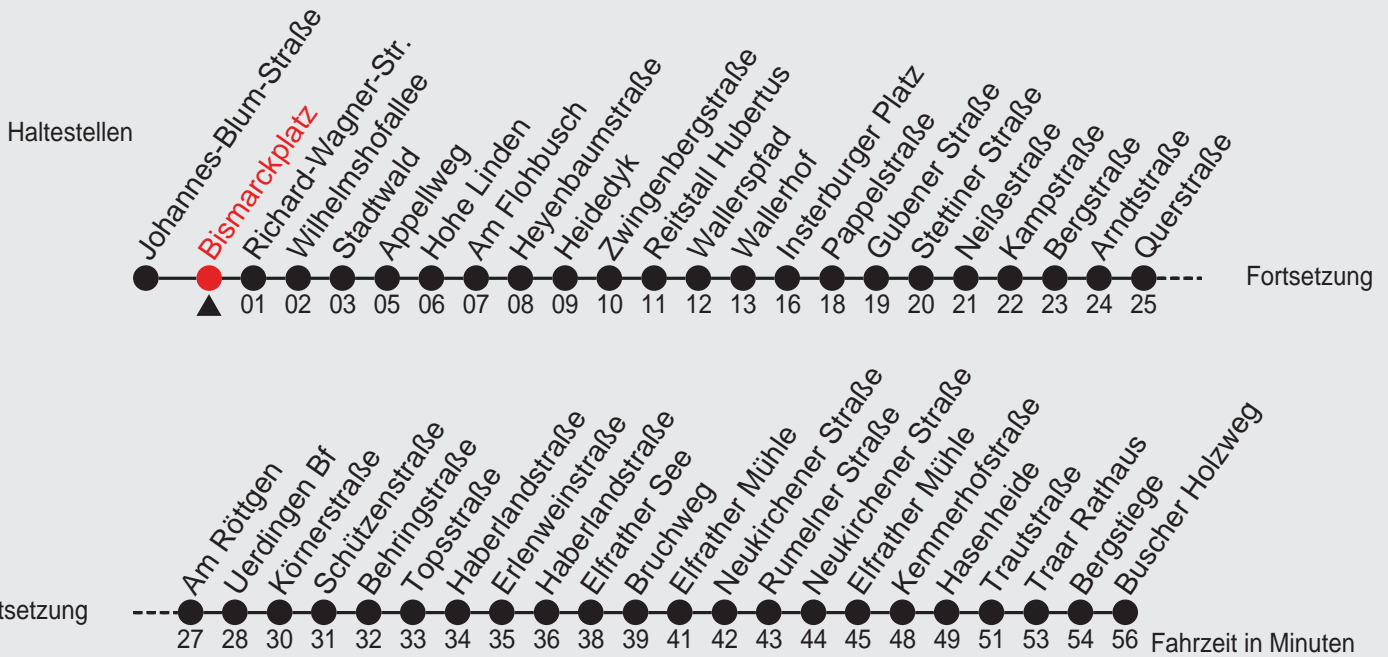

24.12., 25.12., 31.12. sowie 1.1. Verkehr nach Sonderfahrplan.

A=bis Krefeld Hbf    B=bis Scharfstraße

# Fahrplan

Gültig ab 14.06.2009

Alle Angaben ohne Gewähr

21140/ Bismarckplatz 02058\_s09 H

## 058

Richtung: Buscher Holzweg

Uhr	montags - freitags	
4	29	44 <sup>B</sup> 59
5	29	59
6	27	57 <sup>A</sup>
7	27	57
8	27	57
9	27	57
10	27	57
11	27	57
12	27	57
13	27	57
14	27	57
15	27	57
16	27	57
17	27	57
18	27	57 <sup>B</sup>
19	27 <sup>B</sup>	
20	08 <sup>B</sup> 38 <sup>B</sup>	
21	08 <sup>B</sup>	