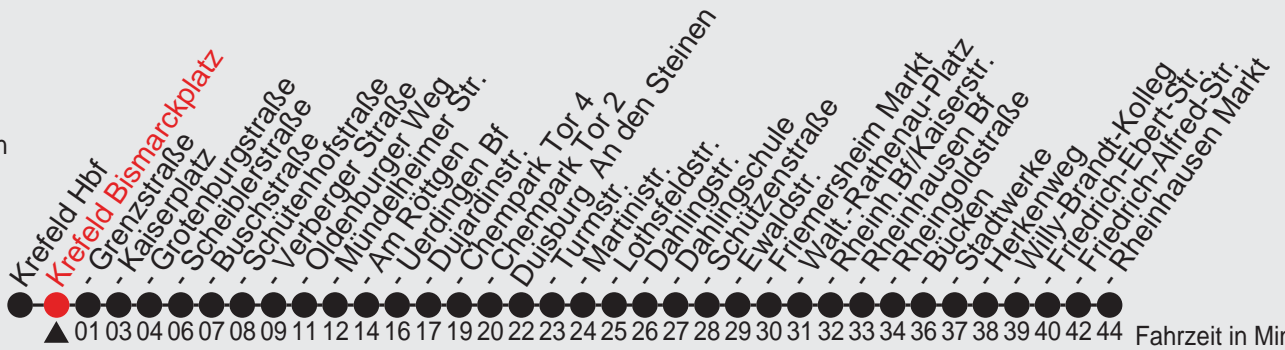

# Fahrplan

Gültig ab 14.06.2009

Alle Angaben ohne Gewähr

21140/ Bismarckplatz 02927\_s09 H

## 927

Richtung: Duisburg Rheinhausen Markt

Haltestellen

Uhr	montags - freitags
6	22
7	03 <sup>A</sup> <sub>B</sub> 22 52 <sup>A</sup> <sub>B</sub>
8	22
9	22
10	22
11	22
12	22
13	22
14	22
15	22
16	22
17	22
18	22
19	21
20	16
21	16