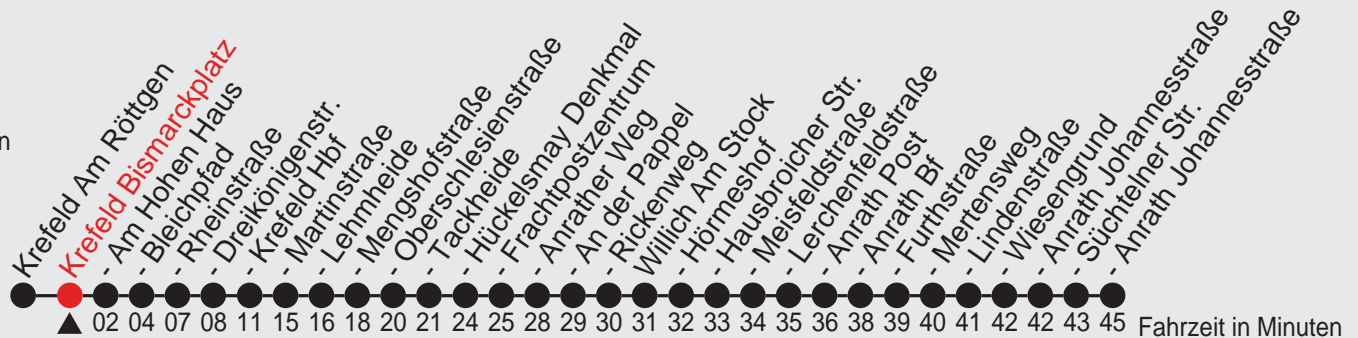

# Fahrplan

Gültig ab 14.06.2009

Alle Angaben ohne Gewähr

21140/ Bismarckplatz 02054\_s09 R

## 054

Richtung: Willich Anrath Johannesstraße

Haltestellen

Uhr	montags - freitags
8	12 <sup>A</sup>

Uhr	samstags

Uhr	sonn- und feiertags

24.12., 25.12., 26.12., 31.12. sowie 1.1. Verkehr nach Sonderfahrplan.

## 054

Richtung: Willich Anrath Johannesstraße

Haltestellen

Uhr	montags - freitags
5	44
6	14 44
7	14 32 <sup>B</sup>
8	14 <sup>A</sup> 44 <sup>B</sup>
9	14 44 <sup>B</sup>
10	14 44 <sup>B</sup>
11	14 44 <sup>B</sup>
12	14 44 <sup>B</sup>
13	14 44
14	14 44 <sup>B</sup>
15	14 44 <sup>B</sup>
16	14 44 <sup>B</sup>
17	14 44 <sup>B</sup>
18	14 44 <sup>B</sup>
19	14 44 <sup>B</sup>
20	21
21	21